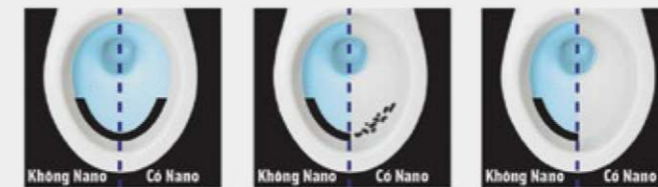

KHÁNG KHUẨN ĐẾN 90%

Bề mặt sứ được phủ men nano có khả năng kháng khuẩn lên đến 90%.

TRƯỚC KHI XẢ

QUÁ TRÌNH XẢ

SAU KHI XẢ

BỀ MẶT MEN SÁNG BÓNG & CHỐNG BẨM BẨN

Công nghệ men Ultra Ceramic giúp bề mặt láng mịn và khó bám bẩn.

DỄ DÀNG VỆ SINH

Sau nhiều năm sử dụng, cặn nước bám vào bề mặt sứ, làm bề mặt sần nhám và ố màu. Bề mặt lớp men ủa vàng do sử dụng men thường. Lớp men phủ Nano bề mặt sau nhiều năm vẫn siêu mịn, siêu phẳng giúp ngăn bám bẩn, tăng độ trắng sáng của sản phẩm.