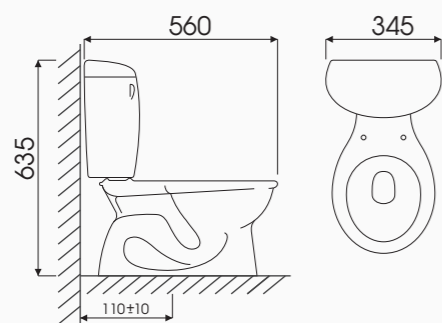

Hệ thống xả Open Rim
Kết hợp Wash Down
Tâm xả: 120mm
560L x 345W x 635H mm
Giá bán **2.200.000 VNĐ**

Model: PUPPY -CE 0317

Hệ thống xả Rain
Kết hợp Wash Down
Tâm xả: 170mm
565L x 315W x 625H mm
Giá bán **4.200.000 VNĐ**