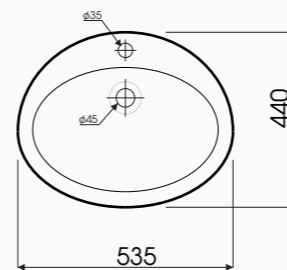

BẢN VẼ KỸ THUẬT

LB01