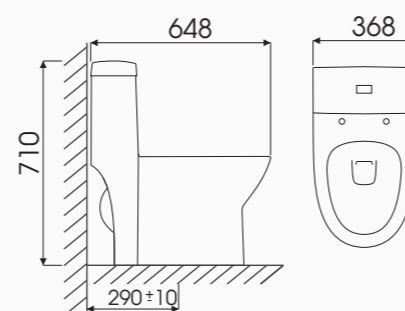

- Ultra Ceramic men sứ chống bám bẩn
- Công nghệ xả Vortes tạo xoáy mạnh
- Kết hợp hệ thống xả Shiphon-Jet
- Nắp rơi êm, thân thiện môi trường

Tâm xả: 300mm
648L x 368W x 710H mm
Giá bán **4.100.000 VNĐ**