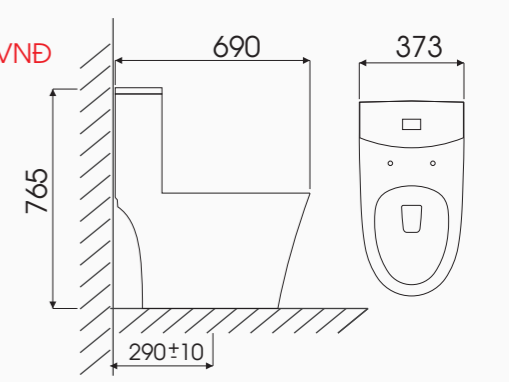

NEW

Model: SLIM -CK30

1. Ultra Ceramic men sứ chống bám bẩn
   - Công nghệ xả Vortex tạo xoáy mạnh
   - Kết hợp hệ thống xả Shiphon-Jet
   - Nắp rơi êm, thân thiện môi trường
2. Tâm xả: 300mm
   690L x 373W x 765H mm

Giá bán **4.650.000 VNĐ**