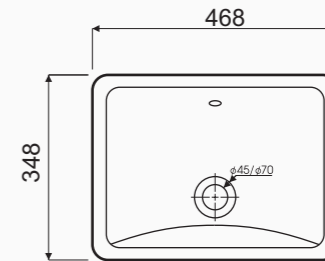

BÌNH LỌC NƯỚC

Model: BL0200

BÌNH LỌC SỬ

Thể tích: 12 lít

KT: 243 x 496 mm

trọng lượng: 13kg

Bộ lọc hoạt tính với tốc độ lọc nhanh (1.2 lít/1h)

Tiết kiệm chi phí (không sử dụng điện)

Tính thẩm mỹ cao bởi thiết kế hình trụ gọn

Tiết kiệm không gian

Màu sắc và hoa văn bán cổ điển tao nhã

Chứng nhận an toàn của Bộ Y Tế về hàm

lượng chì và cadimi

Thành phần: 1 bình lọc và 2 lõi lọc

Giá bán **1.280.000 VNĐ**

BẢN VẼ KỸ THUẬT

LB02

LT03-PT

LD02

LD05

BẢN VẼ KỸ THUẬT THÔNG SỐ SẢN PHẨM