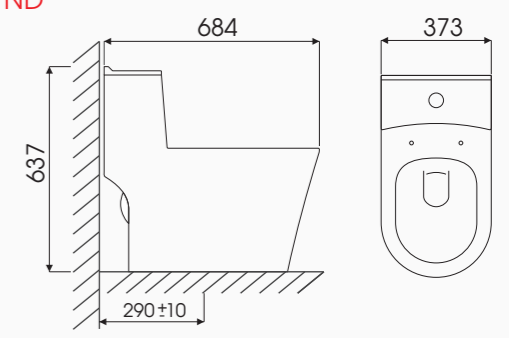

NEW

Model: LUX -CK99

1. Ultra Ceramic men sứ chống bám bẩn
   - Công nghệ xả Vortex tạo xoáy mạnh
   - Kết hợp hệ thống xả Shiphon-Jet
   - Nắp rơi êm, thân thiện môi trường
2. Tâm xả: 300mm
   684L x 373W x 637H mm

Giá bán **5.880.000 VNĐ**