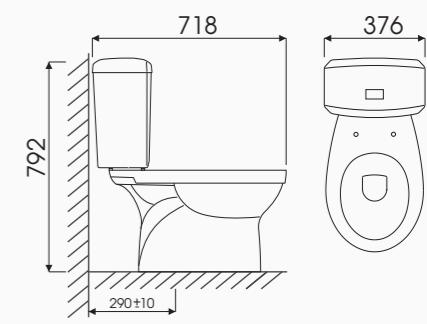

Hệ thống xả Rain
Kết hợp Wash Down
Tâm xả: 300mm (kết hợp TD62)
718L x 376W x 792H mm
Giá bán **2.590.000 VNĐ**