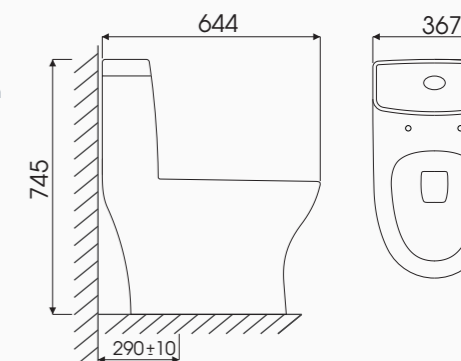

SẢN PHẨM CẦU 1 KHỐI

NEW

- Ultra Ceramic men sứ chống bám bẩn
- Thiết kế vành Rim không góc khuất giúp dễ dàng vệ sinh
- Một cửa xoáy một cửa đẩy trợ lực
- Nắp rơi êm, thân thiện môi trường

Tâm xả: 300mm
610L x 384 w x 706H mm
Giá bán **4.380.000 VNĐ**

- Ultra Ceramic men sứ chống bám bẩn
- Công nghệ xả Vortes tạo xoáy mạnh
- Kết hợp hệ thống xả Rimless
- Nắp rơi êm, thân thiện môi trường

Tâm xả: 300mm
725L x 392W x 680H mm
Giá bán **4.380.000 VNĐ**

- Ultra Ceramic men sứ chống bám bẩn
- Công nghệ xả Vortes tạo xoáy mạnh
- Kết hợp hệ thống xả Shiphon-Jet
- Nắp rơi êm, thân thiện môi trường

Tâm xả: 300mm
648L x 368W x 710H mm
Giá bán **4.100.000 VNĐ**

- Ultra Ceramic men sứ chống bám bẩn
- Công nghệ xả Vortes tạo xoáy mạnh
- Kết hợp hệ thống xả Shiphon-Jet
- Nắp rơi êm, thân thiện môi trường

Tâm xả: 300mm
644L x 367W x 745H mm
Giá bán **4.100.000 VNĐ**

SẢN PHẨM CẦU 1 KHỐI

NEW

- Ultra Ceramic men sứ chống bám bẩn
- Công nghệ xả Vortes tạo xoáy mạnh
- Kết hợp hệ thống xả Shiphon-Jet
- Nắp rơi êm, thân thiện môi trường

Tâm xả: 300mm
700L x 400W x 686H mm
Giá bán **4.500.000 VNĐ**

NEW

- Ultra Ceramic men sứ chống bám bẩn
- Công nghệ xả Vortes tạo xoáy mạnh
- Kết hợp hệ thống xả Shiphon-Jet
- Nắp rơi êm, thân thiện môi trường

Tâm xả: 300mm
680L x 375W x 745H mm
Giá bán **4.580.000 VNĐ**

NEW

- Ultra Ceramic men sứ chống bám bẩn
- Công nghệ xả Vortes tạo xoáy mạnh
- Kết hợp hệ thống xả Shiphon-Jet
- Nắp rơi êm, thân thiện môi trường

Tâm xả: 300mm
644L x 367W x 745H mm
Giá bán: **4.100.000 VNĐ**

- Hệ thống xả Rimless
- Kết hợp Wash Down

Tâm xả: 300mm
718L x 376W x 710H mm
Giá bán **3.900.000 VNĐ**