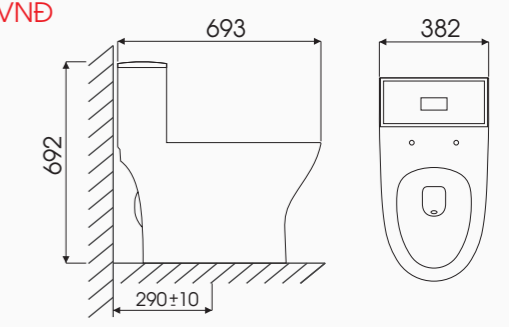

NEW

Model: EVEREST -CK79

1. Ultra Ceramic men sứ chống bám bẩn
   - Công nghệ xả Vortex tạo xoáy mạnh
   - Kết hợp hệ thống xả Shiphon-Jet
   - Nắp rơi êm, thân thiện môi trường
2. Tâm xả: 300mm
   693L x 382W x 692H mm

Giá bán **4.580.000 VNĐ**