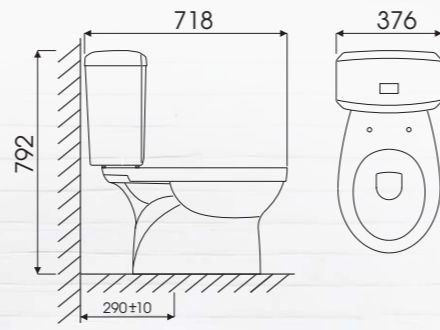

Hệ thống xả Rain
Kết hợp Wash Down
Tâm xả: 300mm (kết hợp TD62)
718L x 376W x 792H mm
Giá bán **2.480.000 VNĐ**