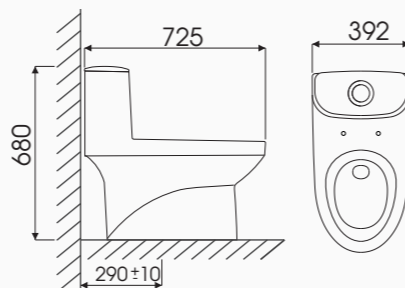

Tâm xả: 300mm  
610L x 384 w x 706H mm  
Giá bán **4.380.000 VNĐ**

Model: VEGA -CK32

- Ultra Ceramic men sứ chống bám bẩn
- Công nghệ xả Vortes tạo xoáy mạnh
- Kết hợp hệ thống xả Rimless
- Nắp rơi êm, thân thiện môi trường

Tâm xả: 300mm  
725L x 392W x 680H mm  
Giá bán **4.380.000 VNĐ**

Model: WATER -CK67

- Ultra Ceramic men sứ chống bám bẩn
- Công nghệ xả Vortes tạo xoáy mạnh
- Kết hợp hệ thống xả Shiphon-Jet
- Nắp rơi êm, thân thiện môi trường