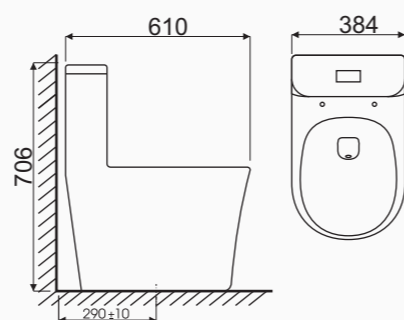

Tâm xả: 300mm  
610L x 384 w x 706H mm  
Giá bán **4.380.000 VNĐ**

Model: VEGA -CK32

- Ultra Ceramic men sứ chống bám bẩn
- Công nghệ xả Vortes tạo xoáy mạnh
- Kết hợp hệ thống xả Rimless
- Nắp rơi êm, thân thiện môi trường