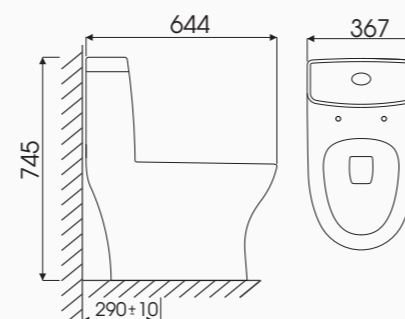

- Ultra Ceramic men sứ chống bám bẩn
- Công nghệ xả Vortes tạo xoáy mạnh
- Kết hợp hệ thống xả Shiphon-Jet
- Nắp rơi êm, thân thiện môi trường

Tâm xả: 300mm
644L x 367W x 745H mm
Giá bán **4.100.000 VNĐ**