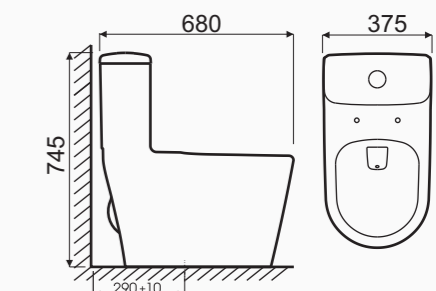

NEW

- Ultra Ceramic men sứ chống bám bẩn
- Công nghệ xả Vortes tạo xoáy mạnh
- Kết hợp hệ thống xả Shiphon-Jet
- Nắp rơi êm, thân thiện môi trường

Tâm xả: 300mm
644L x 367W x 745H mm
Giá bán: **4.100.000 VNĐ**