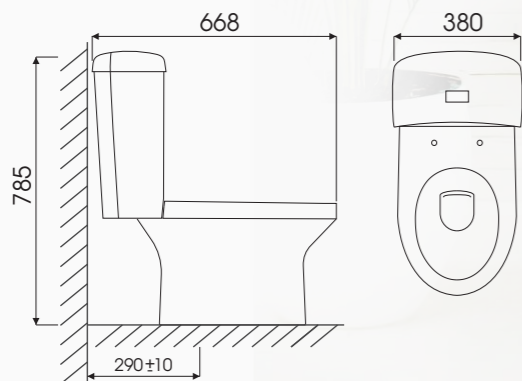

# SẢN PHẨM CẦU 2 KHỐI

Model: RUBY-I -CD07

Hệ thống xả Rain  
 Kết hợp Wash Down  
 Tâm xả: 300mm (kết hợp TD25)  
 720L x 393W x 765H mm  
 Giá bán **2.450.000 VNĐ**

Model: PEACH -CD08

Hệ thống xả Rain  
 Kết hợp Wash Down  
 Tâm xả: 300mm (kết hợp TD08)  
 668L x 380W x 785H mm  
 Giá bán **2.990.000 VNĐ**