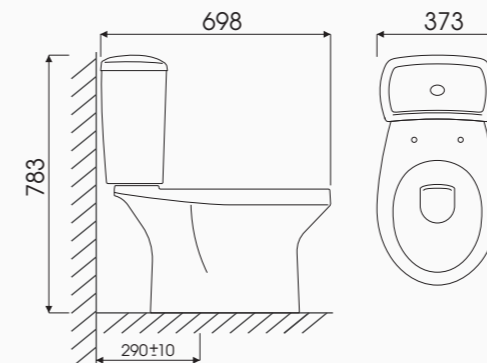

# SẢN PHẨM CẦU 2 KHỐI

Model: KING -CD48

Hệ thống xả Rain  
 Kết hợp Wash Down  
 Tâm xả: 300mm (kết hợp TD29)  
 715L x 360W x 755H mm  
 Giá bán **2.590.000 VNĐ**

Model: SAND -CD64

Hệ thống xả Rain  
 Kết hợp Wash Down  
 Tâm xả: 300mm (kết hợp TD64)  
 698L x 373W x 783H mm  
 Giá bán **2.640.000 VNĐ**