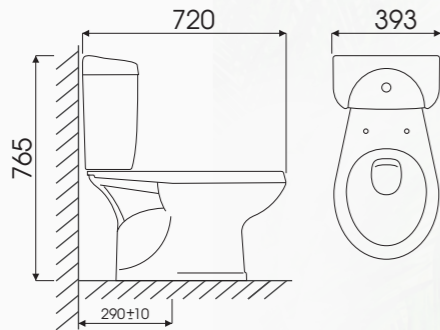

Hệ thống xả Rain
Kết hợp Wash Down
Tâm xả: 300mm (kết hợp TD25)
720L x 393W x 765H mm
Giá bán **2.450.000 VNĐ**

Model: PEACH -CD08