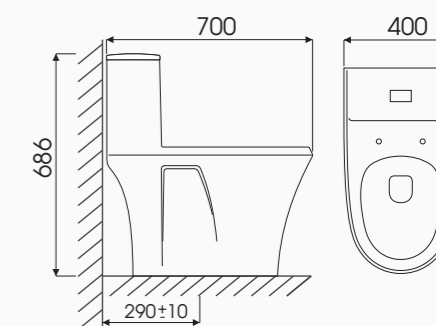

NEW

- Ultra Ceramic men sứ chống bám bẩn
- Công nghệ xả Vortes tạo xoáy mạnh
- Kết hợp hệ thống xả Shiphon-Jet
- Nắp rơi êm, thân thiện môi trường

Tâm xả: 300mm
680L x 375W x 745H mm
Giá bán **4.580.000 VNĐ**