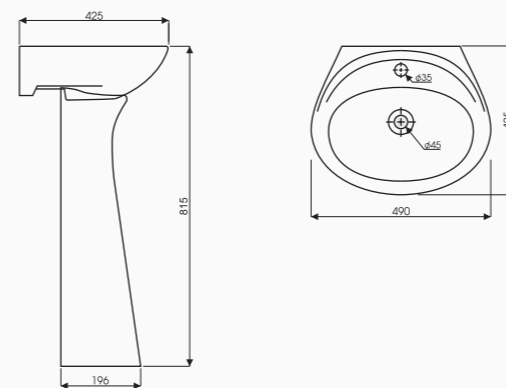

BÌNH LỌC NƯỚC

Model: BL0200

BÌNH LỌC SỬ

Thể tích: 12 lít

KT: 243 x 496 mm

trọng lượng: 13kg

Bộ lọc hoạt tính với tốc độ lọc nhanh (1.2 lít/1h)

Tiết kiệm chi phí (không sử dụng điện)

Tính thẩm mỹ cao bởi thiết kế hình trụ gọn

Tiết kiệm không gian

Màu sắc và hoa văn bán cổ điển tao nhã

Chứng nhận an toàn của Bộ Y Tế về hàm

lượng chì và cadimi

Thành phần: 1 bình lọc và 2 lõi lọc

Giá bán **1.280.000 VNĐ**

BẢN VẼ KỸ THUẬT

LT04 - PDY

LT03-PT

LD02

LD05

BẢN VẼ KỸ THUẬT THÔNG SỐ SẢN PHẨM