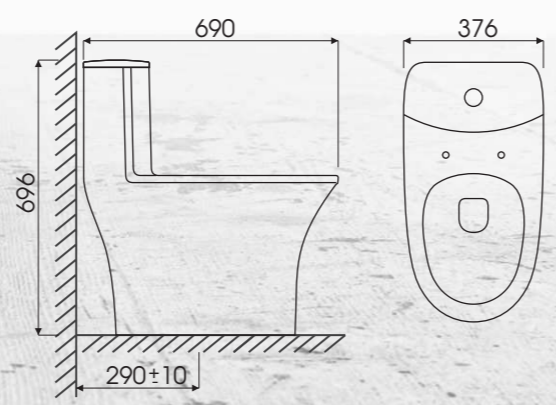

SANG TRỌNG & KHÁC BIỆT

SẢN PHẨM CẦU 1 KHỐI

www.suthienthanh.com

www.suthienthanh.com

NEW

Model: GALAXY -CK66

1. Ultra Ceramic men sứ chống bám bẩn
   - Công nghệ xả Vortex tạo xoáy mạnh
   - Kết hợp hệ thống xả Shiphon-Jet
   - Nắp rơi êm, thân thiện môi trường
2. Tâm xả: 300mm
   690L x 376W x 696H mm

Giá bán **4.650.000 VNĐ**

NEW

Model: LUX -CK99

1. Ultra Ceramic men sứ chống bám bẩn
   - Công nghệ xả Vortex tạo xoáy mạnh
   - Kết hợp hệ thống xả Shiphon-Jet
   - Nắp rơi êm, thân thiện môi trường
2. Tâm xả: 300mm
   684L x 373W x 637H mm

Giá bán **5.880.000 VNĐ**

NEW

Model: EVEREST -CK79

1. Ultra Ceramic men sứ chống bám bẩn
   - Công nghệ xả Vortex tạo xoáy mạnh
   - Kết hợp hệ thống xả Shiphon-Jet
   - Nắp rơi êm, thân thiện môi trường
2. Tâm xả: 300mm
   693L x 382W x 692H mm

Giá bán **4.580.000 VNĐ**

NEW

Model: SLIM -CK30

1. Ultra Ceramic men sứ chống bám bẩn
   - Công nghệ xả Vortex tạo xoáy mạnh
   - Kết hợp hệ thống xả Shiphon-Jet
   - Nắp rơi êm, thân thiện môi trường
2. Tâm xả: 300mm
   690L x 373W x 765H mm

Giá bán **4.650.000 VNĐ**