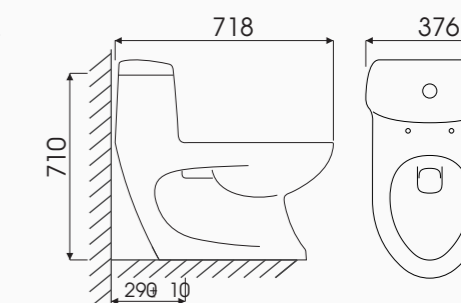

NEW

Model: Canal - CK72

- Ultra Ceramic men sứ chống bám bẩn
- Công nghệ xả Vortes tạo xoáy mạnh
- Kết hợp hệ thống xả Shiphon-Jet
- Nắp rơi êm, thân thiện môi trường

Tâm xả: 300mm  
644L x 367W x 745H mm  
Giá bán: **4.100.000 VNĐ**

Model: DIAMOND -CK50

- Hệ thống xả Rimless
- Kết hợp Wash Down

Tâm xả: 300mm  
718L x 376W x 710H mm  
Giá bán **3.900.000 VNĐ**