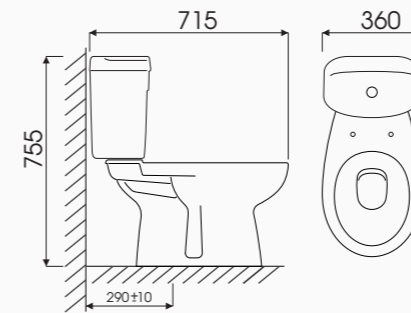

Hệ thống xả Rain
Kết hợp Wash Down
Tâm xả: 300mm (kết hợp TD29)
715L x 360W x 755H mm
Giá bán **2.590.000 VNĐ**

Model: SAND -CD64