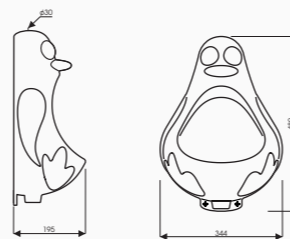

Hệ thống xả Rain
Kết hợp Wash Down
Tâm xả: 175mm
595L x 372W x 615H mm
Giá bán **3.990.000 VNĐ**

Model: DUCKY - UT65