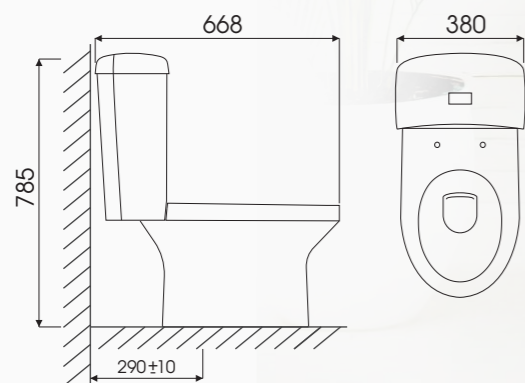

## SẢN PHẨM CẦU 2 KHỐI

Model: KING -CD48

Hệ thống xả Rain  
Kết hợp Wash Down  
Tâm xả: 300mm (kết hợp TD29)  
715L x 360W x 755H mm

Giá bán **2.590.000 VNĐ**

Model: WAVES -CD70

Hệ thống xả Rain  
Kết hợp Wash Down  
Tâm xả: 300mm (kết hợp TD62)  
718L x 376W x 792H mm