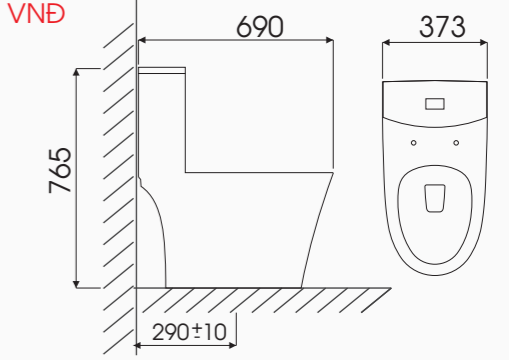

NEW

Model: SLIM -CK30

- Ultra Ceramic men sứ chống bám bẩn
- Công nghệ xả Vortes tạo xoáy mạnh
- Kết hợp hệ thống xả Shiphon-Jet
- Nắp rơi êm, thân thiện môi trường

Tâm xả: 300mm
690L x 373W x 765H mm

Giá bán **4.650.000 VNĐ**