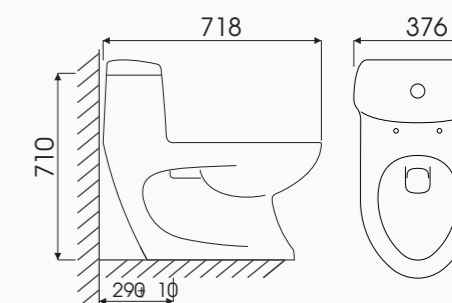

- Hệ thống xả Rimless
- Kết hợp Wash Down

Tâm xả: 300mm
718L x 376W x 710H mm
Giá bán **3.900.000 VNĐ**