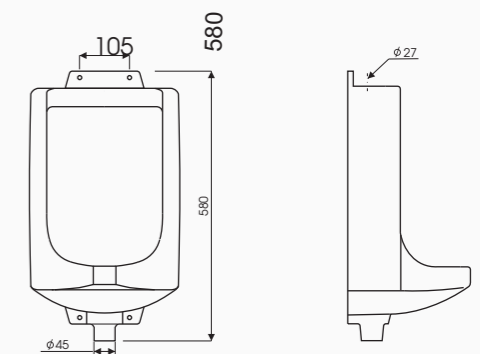

Thiết kế giúp dễ dàng vệ sinh  
Công nghệ Ultra Ceramic (chống bám bẩn  
kháng khuẩn, siêu bền)

KT: 348D x 468W x 200H mm

Giá bán **890.000 VNĐ**

## BẢN VẼ KỸ THUẬT

LB01

LB02

LT 04

Lt03

UT 03

UT15

UT01