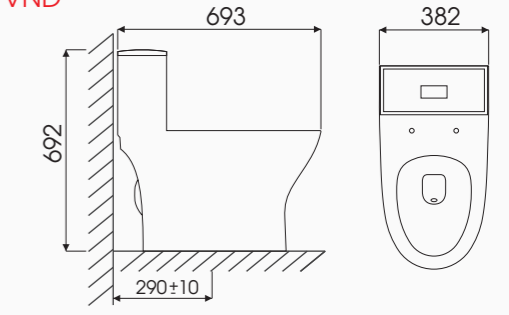

NEW

Model: EVEREST -CK79

- Ultra Ceramic men sứ chống bám bẩn
- Công nghệ xả Vortes tạo xoáy mạnh
- Kết hợp hệ thống xả Shiphon-Jet
- Nắp rơi êm, thân thiện môi trường

Tâm xả: 300mm
693L x 382W x 692H mm

Giá bán **4.580.000 VNĐ**