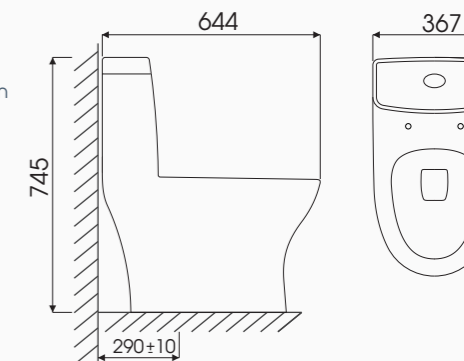

SẢN PHẨM CẦU 1 KHỐI

NEW

- Ultra Ceramic men sứ chống bám bẩn
- Thiết kế vành Rim không góc khuất giúp dễ dàng vệ sinh
- Một cửa xoáy một cửa đẩy trợ lực
- Nắp rơi êm, thân thiện môi trường

Tâm xả: 300mm
610L x 384 w x 706H mm
Giá bán **4.380.000 VNĐ**

- Ultra Ceramic men sứ chống bám bẩn
- Công nghệ xả Vortex tạo xoáy mạnh
- Kết hợp hệ thống xả Rimless
- Nắp rơi êm, thân thiện môi trường

Tâm xả: 300mm
725L x 392W x 680H mm
Giá bán **4.380.000 VNĐ**

- Ultra Ceramic men sứ chống bám bẩn
- Công nghệ xả Vortex tạo xoáy mạnh
- Kết hợp hệ thống xả Shiphon-Jet
- Nắp rơi êm, thân thiện môi trường

Tâm xả: 300mm
648L x 368W x 710H mm
Giá bán **4.100.000 VNĐ**

- Ultra Ceramic men sứ chống bám bẩn
- Công nghệ xả Vortex tạo xoáy mạnh
- Kết hợp hệ thống xả Shiphon-Jet
- Nắp rơi êm, thân thiện môi trường

Tâm xả: 300mm
644L x 367W x 745H mm
Giá bán **4.100.000 VNĐ**

SẢN PHẨM CẦU 1 KHỐI

NEW

- Ultra Ceramic men sứ chống bám bẩn
- Công nghệ xả Vortex tạo xoáy mạnh
- Kết hợp hệ thống xả Shiphon-Jet
- Nắp rơi êm, thân thiện môi trường

Tâm xả: 300mm
700L x 400W x 686H mm
Giá bán **4.500.000 VNĐ**

NEW

- Ultra Ceramic men sứ chống bám bẩn
- Công nghệ xả Vortex tạo xoáy mạnh
- Kết hợp hệ thống xả Shiphon-Jet
- Nắp rơi êm, thân thiện môi trường

Tâm xả: 300mm
680L x 375W x 745H mm
Giá bán **4.580.000 VNĐ**

NEW

- Ultra Ceramic men sứ chống bám bẩn
- Công nghệ xả Vortex tạo xoáy mạnh
- Kết hợp hệ thống xả Shiphon-Jet
- Nắp rơi êm, thân thiện môi trường

Tâm xả: 300mm
644L x 367W x 745H mm
Giá bán: **4.100.000 VNĐ**

- Hệ thống xả Rimless
- Kết hợp Wash Down

Tâm xả: 300mm
718L x 376W x 710H mm
Giá bán **3.900.000 VNĐ**