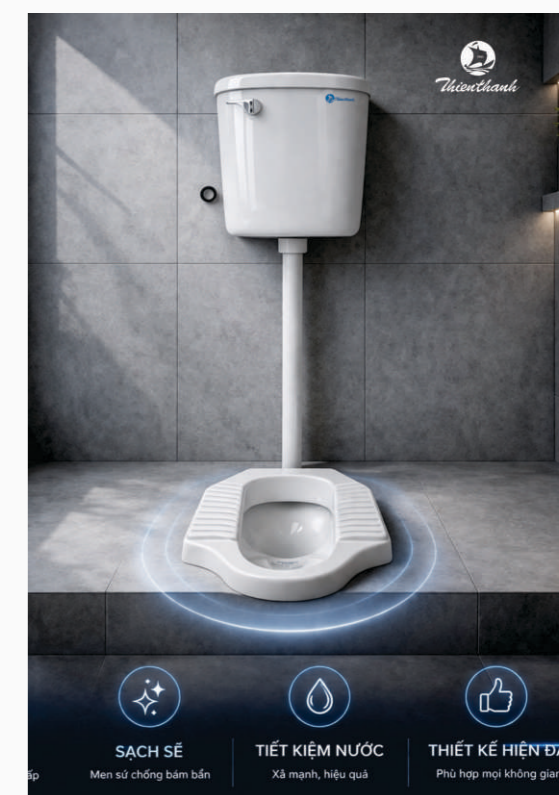

## CẦU XÒM VÀ THÙNG TREO

Model: TT06

THÙNG NƯỚC TREO  
Bộ xả gạt  
Công nghệ Ultra Ceramic  
(chống bám bẩn)

Giá bán **880.000 VNĐ**

Model: CT04

BÀN CẦU THẤP (CẦU XÒM)  
KT: 515 x 425 x 252 mm  
Tâm xả 340mm  
Hệ thống xả vành  
Công nghệ Ultra Ceramic  
(chống bám bẩn)

Giá bán **680.000 VNĐ**

SẠCH SẼ  
Men sứ chống bám bẩn

TIẾT KIỂM NƯỚC  
Xả mạnh, hiệu quả

THIẾT KẾ HIỆN ĐẠI  
Phù hợp mọi không gian