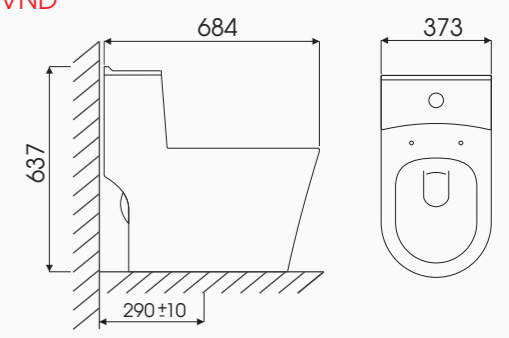

NEW

Model: LUX -CK99

- Ultra Ceramic men sứ chống bám bẩn
- Công nghệ xả Vortes tạo xoáy mạnh
- Kết hợp hệ thống xả Shiphon-Jet
- Nắp rơi êm, thân thiện môi trường

Tâm xả: 300mm
684L x 373W x 637H mm

Giá bán **5.880.000 VNĐ**