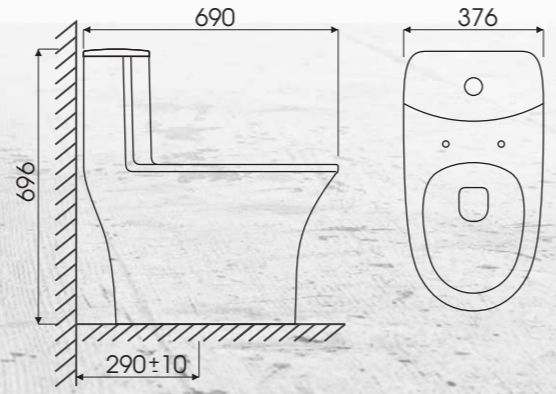

Tâm xả: 300mm  
690L x 376W x 696H mm

Giá bán **4.650.000 VNĐ**

**NEW**

Model: LUX -CK99

- Ultra Ceramic men sứ chống bám bẩn
- Công nghệ xả Vortes tạo xoáy mạnh
- Kết hợp hệ thống xả Shiphon-Jet
- Nắp rơi êm, thân thiện môi trường