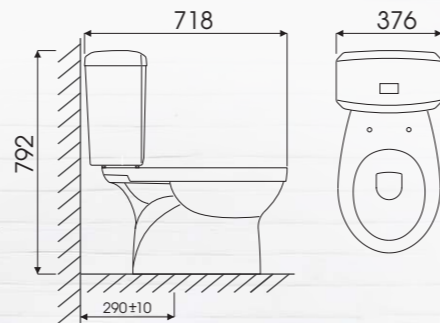

Hệ thống xả Rain
Kết hợp Wash Down
Tâm xả: 300mm (kết hợp TD62)
718L x 376W x 792H mm

Giá bán **2.480.000 VNĐ**