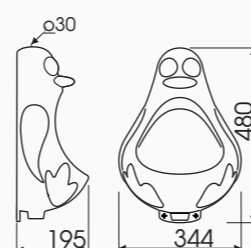

Hệ thống xả Rain
Kết hợp Wash Down
Tâm xả: 170mm
565L x 315W x 625H mm

Giá bán **4.200.000 VNĐ**

Bồn tiểu trẻ em (hình con vịt)
Size: 195 x 344 x 480

Giá bán **980.000 VNĐ**