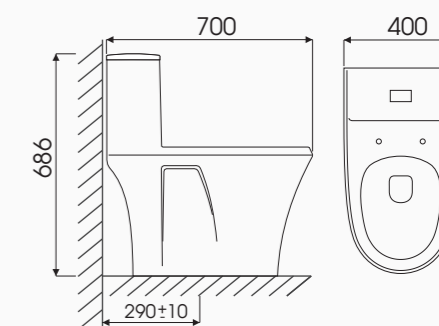

NEW

- Ultra Ceramic men sứ chống bám bẩn
- Công nghệ xả Vortex tạo xoáy mạnh
- Kết hợp hệ thống xả Shiphon-Jet
- Nắp rơi êm, thân thiện môi trường

Tâm xả: 300mm
680L x 375W x 745H mm
Giá bán **4.580.000 VNĐ**