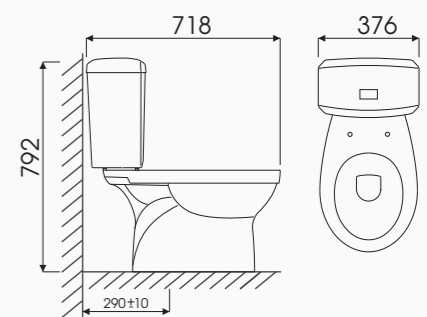

Hệ thống xả Rain
Kết hợp Wash Down
Tâm xả: 300mm (kết hợp TD62)
718L x 376W x 792H mm

Giá bán **2.590.000 VNĐ**