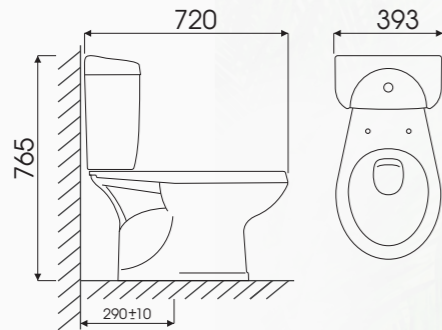

## SẢN PHẨM CẦU 2 KHỐI

Model: RUBY-I -CD07

Hệ thống xả Rain  
Kết hợp Wash Down  
Tâm xả: 300mm (kết hợp TD25)  
720L x 393W x 765H mm

Giá bán **2.450.000 VNĐ**

Model: WAVES -CD70G

Hệ thống xả Rain  
Kết hợp Wash Down  
Tâm xả: 300mm (kết hợp TD62)  
718L x 376W x 792H mm