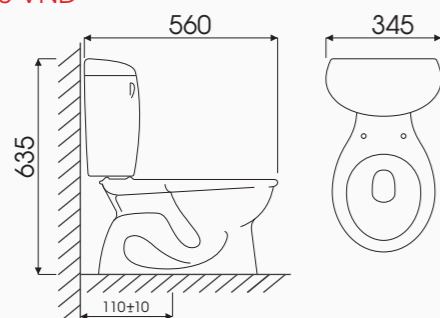

## SẢN PHẨM CẦU TRẺ EM

Model: ERA -CE 01

Hệ thống xả Open Rim  
Kết hợp Wash Down  
Tâm xả: 120mm  
560L x 345W x 635H mm

Giá bán **2.200.000 VNĐ**

Model: PIGGY -CE 0217

Hệ thống xả Rain  
Kết hợp Wash Down  
Tâm xả: 175mm  
595L x 372W x 615H mm