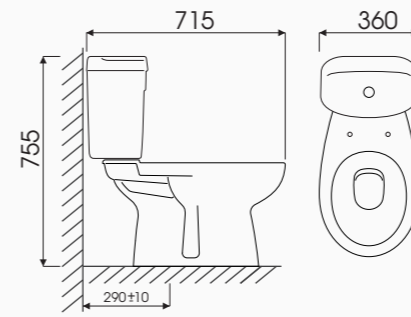

## SẢN PHẨM CẦU 2 KHỐI

Model: KING -CD48

Hệ thống xả Rain  
Kết hợp Wash Down  
Tâm xả: 300mm (kết hợp TD29)  
715L x 360W x 755H mm

Giá bán **2.590.000 VNĐ**

Model: WAVES -CD70

Hệ thống xả Rain  
Kết hợp Wash Down  
Tâm xả: 300mm (kết hợp TD62)  
718L x 376W x 792H mm