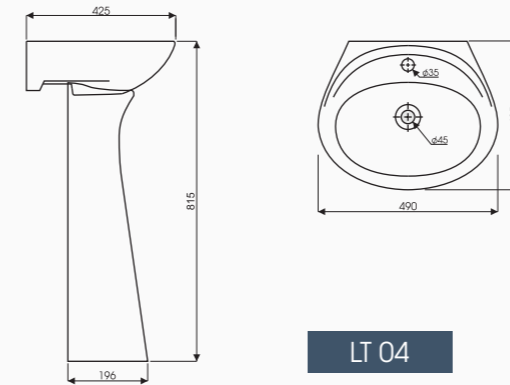

LAVABO ÂM BÀN

CHẬU RỬA ÂM BÀN

Thiết kế giúp dễ dàng vệ sinh
Công nghệ Ultra Ceramic (chống bám bẩn
kháng khuẩn, siêu bền)

KT: 440D x 535W x 195H mm

Giá bán **800.000 VNĐ**

CHẬU RỬA ÂM BÀN

Thiết kế giúp dễ dàng vệ sinh
Công nghệ Ultra Ceramic (chống bám bẩn
kháng khuẩn, siêu bền)

KT: 348D x 468W x 200H mm

Giá bán **890.000 VNĐ**

BẢN VẼ KỸ THUẬT

LT 04

UT15

BÌNH LỌC NƯỚC

Model: BL0200

BÌNH LỌC SỨ

Thể tích: 12 lít

KT: 243 x 496 mm

trọng lượng: 13kg

Bộ lọc hoạt tính với tốc độ lọc nhanh (1.2 lít/1h)

Tiết kiệm chi phí (không sử dụng điện)

Tính thẩm mỹ cao bởi thiết kế hình trụ gọn

Tiết kiệm không gian

Màu sắc và hoa văn bán cổ điển tạo nhà

Chứng nhận an toàn của Bộ Y Tế về hàm

lượng chì và cadimi

Thành phần: 1 bình lọc và 2 lõi lọc

Giá bán **1.280.000 VNĐ**