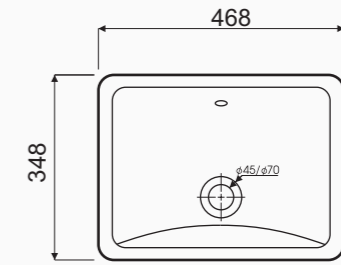

LAVABO ÂM BÀN

CHẬU RỬA ÂM BÀN

Thiết kế giúp dễ dàng vệ sinh
Công nghệ Ultra Ceramic (chống bám bẩn
kháng khuẩn, siêu bền)

KT: 440D x 535W x 195H mm

Giá bán **800.000 VNĐ**

CHẬU RỬA ÂM BÀN

Thiết kế giúp dễ dàng vệ sinh
Công nghệ Ultra Ceramic (chống bám bẩn
kháng khuẩn, siêu bền)

KT: 348D x 468W x 200H mm

Giá bán **890.000 VNĐ**

BẢN VẼ KỸ THUẬT

LB02

UT15

BÌNH LỌC NƯỚC

Model: BL0200

BÌNH LỌC SỨ

Thể tích: 12 lít

KT: 243 x 496 mm

trọng lượng: 13kg

Bộ lọc hoạt tính với tốc độ lọc nhanh (1.2 lít/1h)

Tiết kiệm chi phí (không sử dụng điện)

Tính thẩm mỹ cao bởi thiết kế hình trụ gọn

Tiết kiệm không gian

Màu sắc và hoa văn bán cổ điển tạo nhà

Chứng nhận an toàn của Bộ Y Tế về hàm

lượng chì và cadimi

Thành phần: 1 bình lọc và 2 lõi lọc

Giá bán **1.280.000 VNĐ**