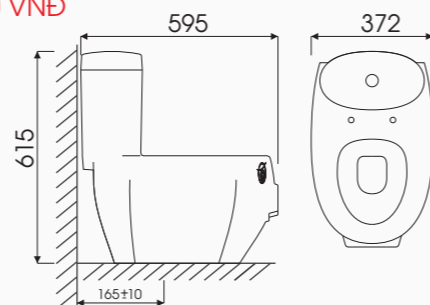

Hệ thống xả Rain
Kết hợp Wash Down
Tâm xả: 175mm
595L x 372W x 615H mm

Giá bán **3.990.000 VNĐ**

Model: PUPPY -CE 0317