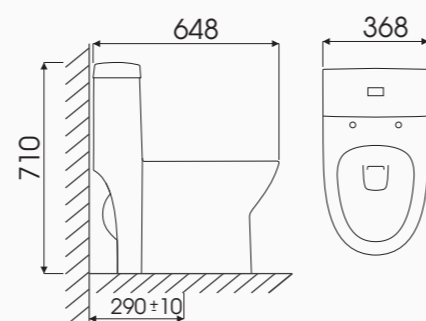

- Ultra Ceramic men sứ chống bám bẩn
- Công nghệ xả Vortex tạo xoáy mạnh
- Kết hợp hệ thống xả Shiphon-Jet
- Nắp rơi êm, thân thiện môi trường

Tâm xả: 300mm
648L x 368W x 710H mm
Giá bán **4.100.000 VNĐ**