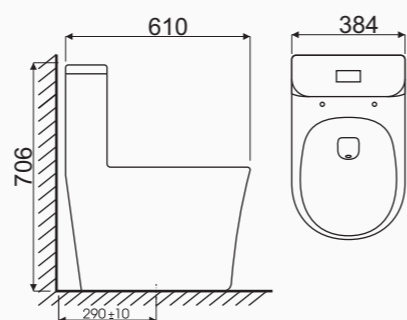

Tâm xả: 300mm  
610L x 384 w x 706H mm  
Giá bán **4.380.000 VNĐ**

Model: VEGA -CK32

- Ultra Ceramic men sứ chống bám bẩn
- Công nghệ xả Vortex tạo xoáy mạnh
- Kết hợp hệ thống xả Rimless
- Nắp rơi êm, thân thiện môi trường