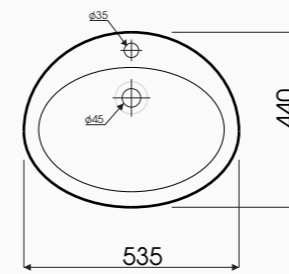

BẢN VẼ KỸ THUẬT

LB01