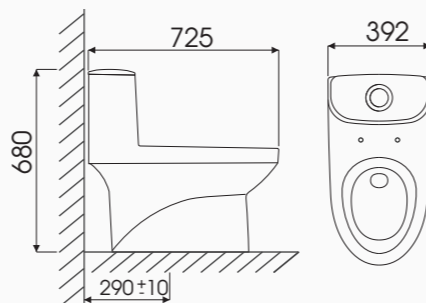

Tâm xả: 300mm  
610L x 384 w x 706H mm  
Giá bán **4.380.000 VNĐ**

Model: VEGA -CK32

- Ultra Ceramic men sứ chống bám bẩn
- Công nghệ xả Vortex tạo xoáy mạnh
- Kết hợp hệ thống xả Rimless
- Nắp rơi êm, thân thiện môi trường

Tâm xả: 300mm  
725L x 392W x 680H mm  
Giá bán **4.380.000 VNĐ**

Model: WATER -CK67

- Ultra Ceramic men sứ chống bám bẩn
- Công nghệ xả Vortex tạo xoáy mạnh
- Kết hợp hệ thống xả Shiphon-Jet
- Nắp rơi êm, thân thiện môi trường