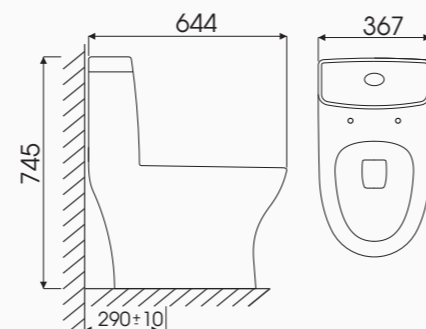

- Ultra Ceramic men sứ chống bám bẩn
- Công nghệ xả Vortex tạo xoáy mạnh
- Kết hợp hệ thống xả Shiphon-Jet
- Nắp rơi êm, thân thiện môi trường

Tâm xả: 300mm
644L x 367W x 745H mm
Giá bán **4.100.000 VNĐ**