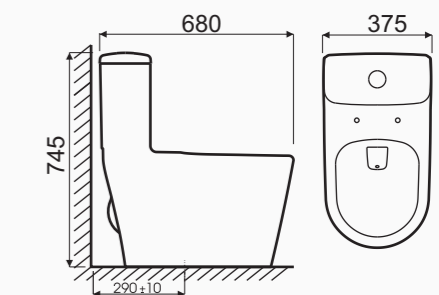

NEW

- Ultra Ceramic men sứ chống bám bẩn
- Công nghệ xả Vortex tạo xoáy mạnh
- Kết hợp hệ thống xả Shiphon-Jet
- Nắp rơi êm, thân thiện môi trường

Tâm xả: 300mm
644L x 367W x 745H mm
Giá bán: **4.100.000 VNĐ**