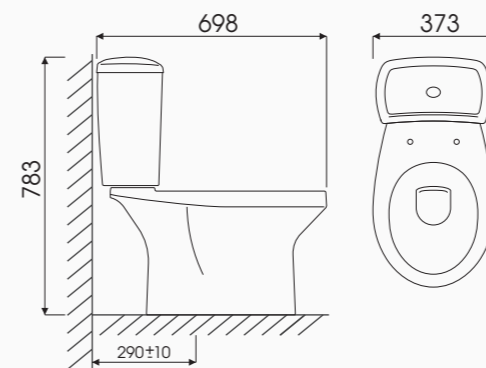

Hệ thống xả Rain
Kết hợp Wash Down
Tâm xả: 300mm (kết hợp TD64)
698L x 373W x 783H mm

Giá bán **2.640.000 VNĐ**